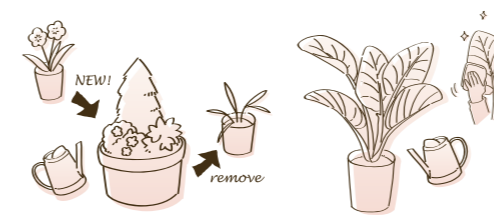

## 寄せ植え

ひとつの鉢で複数の花を楽しめる寄せ植えをご提案  
します。季節の花が玄関やベランダ、お庭を彩ります。  
時間の経過とともに移り変わる花々の表情をお楽しみ  
ください。

### 1 お問い合わせ～ヒアリング 無料

お問い合わせ後、設置場所を現地かお写真で確認させて  
いただき、ご希望のボリューム・鉢の雰囲気などご要  
望を伺います。

### 2 ご提案 無料

ヒアリングした内容を元に、お花・植物の内容を  
ご提案いたします。  
ご納得いただいた上でお申込みください。

### 3 管理

寄せ植え … 月1回 傷んだ苗の入れ替え・花がら摘み等  
観葉植物 … 月1回 水やり、痛みの確認、クリーニング等  
管理訪問の際にご要望がありましたら、  
次回の入替えに反映して参ります。