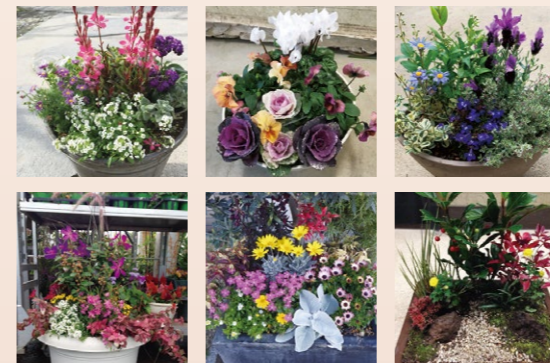

# お客様の彩り豊かな生活をトータルサポート

四季を感じる寄せ植え、さわやかな観葉植物を  
定期管理でお届けします。

生活を豊かにする植物の彩りを、定期的な管理サービスつきでご提案します。  
ライフスタイルやお好みに合わせて、  
プロのスタッフが設置場所や周りの雰囲気 considerando しながらコーディネートします。

例えば

玄関を彩る、  
色とりどりの寄せ植え。

お客さまをお迎えする、  
エントランスを華やかに。

## 寄せ植え

ひとつの鉢で複数の花を楽しめる寄せ植えをご提案  
します。季節の花が玄関やベランダ、お庭を彩ります。  
時間の経過とともに移り変わる花々の表情をお楽しみ  
ください。

## 花と緑のレンタルサービス 四季彩レンタル

寄せ植え実例

季節感じる春夏秋冬の  
お花です。